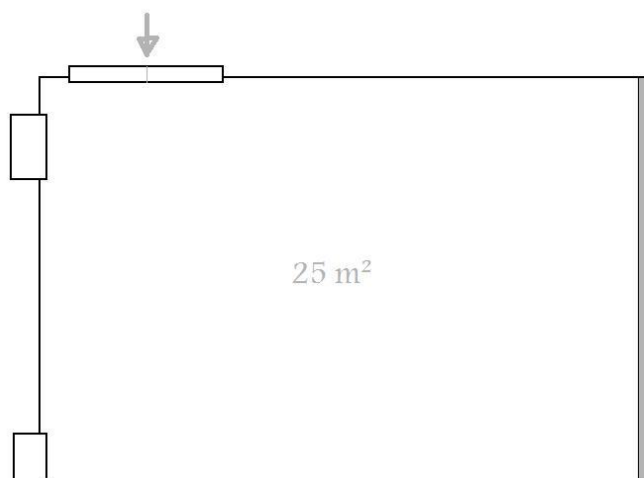

SALON SAINT-SAENS

Le Salon Saint-Saëns est situé en sous-sol, il peut être réservé à la journée ou à la demi-journée.

	SURFACE	CAPACITE EN U	CINEMA	TARIF JOURNEE*	TARIF DEMI-JOURNEE*
Saint-Saëns	25 m ²	14	22	250 €	190 €