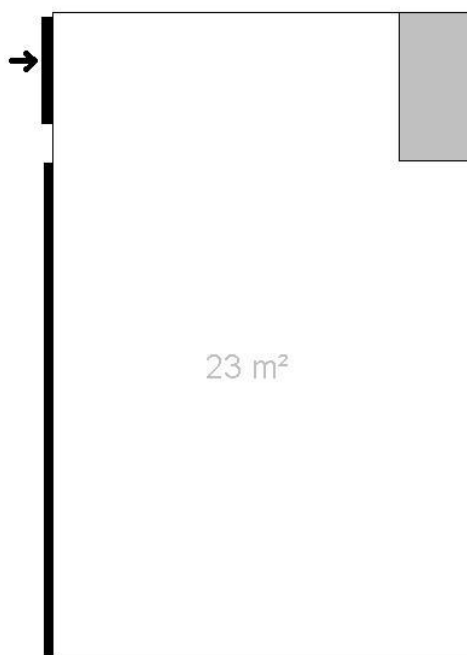

SALON FAURE

Le Salon Fauré est situé en sous-sol, il peut être réservé à la journée ou à la demi-journée.

	SURFACE	CAPACITE EN U	CINEMA	TARIF JOURNEE*	TARIF DEMI-JOURNEE*
FAURE	23 m2	8	16	200 €	140 €

*Prix TTC